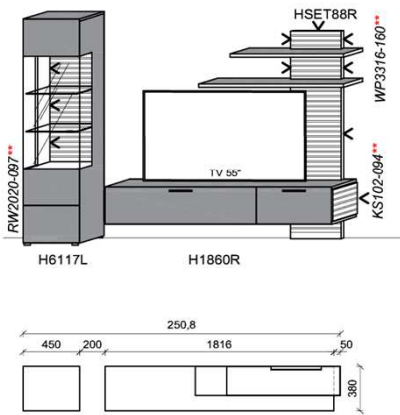

KITZALM - BELUNA
WOHNEN

Kombinationen

Korpus: Snow

Hinweis

- = Flächen in Lack Snow
- ** = empfohlene Beleuchtung

Kombination K004

spiegelseitig zur Abbildung: K904

Stck	Bezeichnung	Bestellnr.	Pr.
1x	Standelement	H6117L	
1x	Hängeelement	H1860R	
1x	Wandpaneelset	HSET88R	
		K004	Σ

spiegelseitig zur Abbildung: K904

Empfohlenes zusätzliches Beleuchtungspaket:

1x	Rückwandbel.	9,7 W	RW2020-097	
1x	Wandpaneelbel.	16,0 W	WP3316-160	
1x	Korpusseitenbel.	9,4 W	KS102-094	
1x	Trafo-Set		TRA60	
1x	Fernsteuerung		FS4	

B: 250,8
H: 194
T: 55
Watt: 35,1