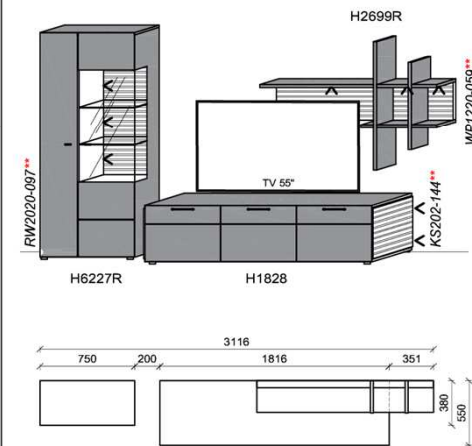

Kombination K002

spiegelseitig zur Abbildung: K902

Stck	Bezeichnung	Bestellnr.	Pr.
1x	Standelement	H6227R	
1x	TV-Unterteil	H1828	
1x	Wandpaneel	H2699R	
	K002	Σ	

spiegelseitig zur Abbildung: K902

Empfohlenes zusätzliches Beleuchtungspaket:

1x	Rückwandbel.	9,7 W	RW2020-097	
1x	Korpuseitenbel.	14,4 W	KS202-144	
1x	Wandpan.bel.	5,9 W	WP1220-059	
1x	Trafo-Set		TRA30	
1x	Fernsteuerung		FS4	

B: 311,6
H: 194
T: 55
Watt: 30