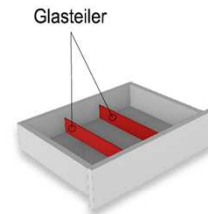

Bestellhinweis
Bitte betreffende Type und Schub angeben!

Best.Nr.:
Pr.:

SE02

Couchtische

- Holztischplatte
- Fuss mit Holzlamellenakzent

B: 120
T: 70
H: 48

Best.Nr.: CTLH120

B: 80
T: 80
H: 48

Best.Nr.: CTLH080