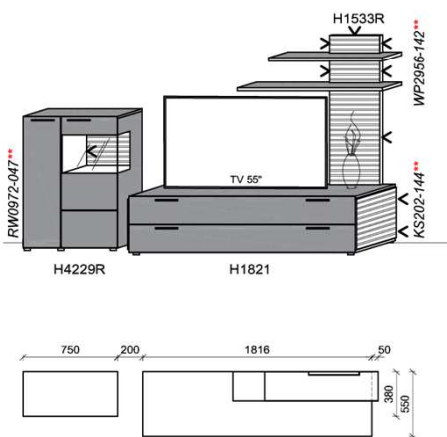

Kombination K006

spiegelseitig zur Abbildung: K906

Stck	Bezeichnung	Bestellnr.	Pr.
1x	Standelement	H4229R	
1x	TV-Unterteil	H1821	
1x	Wandpaneel	H1533R	
		K006	Σ

spiegelseitig zur Abbildung: K906

Empfohlenes zusätzliches Beleuchtungspaket:

1x	Rückwandbel.	4,7 W	RW0972-047	
1x	Wandpaneelbel.	14,2 W	WP2956-142	
1x	Korpusseitenbel.	14,4 W	KS202-144	
1x	Trafo-Set		TRA60	
1x	Fernsteuerung		FS4	

B: 281,6
H: 194
T: 55
Watt: 33,3