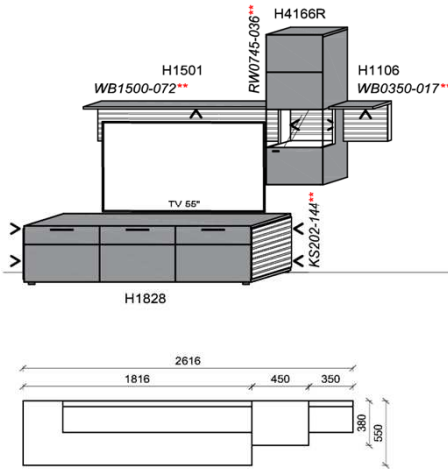

KITZALM - BELUNA
WOHNEN

Kombinationen

Korpus: Snow

Hinweis

- = Flächen in Lack Snow
- ** = empfohlene Beleuchtung

Kombination K010

spiegelseitig zur Abbildung: K910

Stck	Bezeichnung	Bestellnr.	Pr.
1x	TV-Unterteil	H1828	
1x	Hängeelement	H4166R	
1x	Wandboard	H1501	
1x	Wandboard	H1106	
	K010	Σ	

spiegelseitig zur Abbildung: K910

Empfohlenes zusätzliches Beleuchtungspaket:

1x	Korpuseitenbel.	14,4 W	KS202-144	
1x	Rückwandbel.	3,6 W	RW0745-036	
1x	Wandboardbel.	7,2 W	WB1500-072	
1x	Wandboardbel.	1,7 W	WB0350-017	
1x	Trafo-Set		TRA30	
1x	Fernsteuerung		FS4	

B: 261,6
H: 210
T: 55
Watt: 26,9