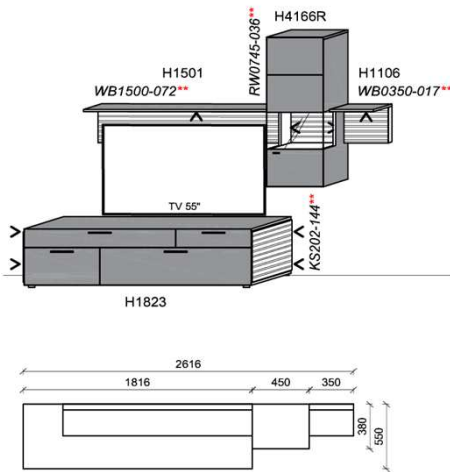

Kombination K008

spiegelseitig zur Abbildung: K908

B: 261,6
H: 210
T: 55
Watt: 26,9

Stck	Bezeichnung	Bestellnr.	Pr.
1x	TV-Unterteil	H1823	
1x	Hängeelement	H4166R	
1x	Wandboard	H1501	
1x	Wandboard	H1106	
		K008	Σ

spiegelseitig zur Abbildung: K908

Empfohlenes zusätzliches Beleuchtungspaket:

1x	Korpusseitenbel.	14,4 W	KS202-144	
1x	Rückwandbel.	3,6 W	RW0745-036	
1x	Wandboardbel.	7,2 W	WB1500-072	
1x	Wandboardbel.	1,7 W	WB0350-017	
1x	Trafo-Set		TRA30	
1x	Fernsteuerung		FS4	

Kombination K009

spiegelseitig zur Abbildung: K909