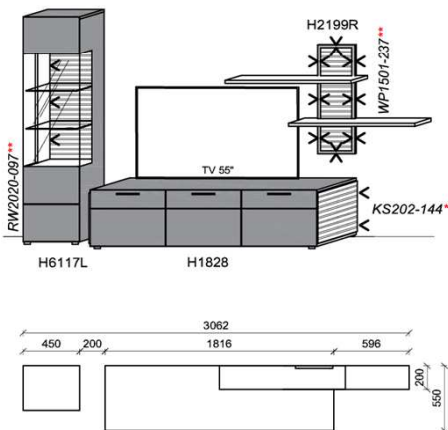

Kombination K012

spiegelseitig zur Abbildung: K912

Stck	Bezeichnung	Bestellnr.	Pr.
1x	Standelement	H6117L	
1x	TV-Unterteil	H1828	
1x	Wandpaneel	H2199R	
	K012	Σ	

spiegelseitig zur Abbildung: K912

Empfohlenes zusätzliches Beleuchtungspaket:

1x	Korpuseitenbel.	14,4 W	KS202-144	
1x	Rückwandbel.	9,7 W	RW2020-097	
1x	Wandpaneelbel.	23,7 W	WP1501-237	
1x	Trafo-Set		TRA60	
1x	Fernsteuerung		FS4	

B: 306,2
H: 194
T: 55
Watt: 47,8