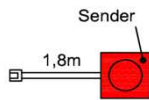

KITZALM - BELUNA
WOHNEN

Zubehör, Tische

Korpus: Snow

Hinweis
■ = Flächen in Lack Snow

IR- Repeater (Funkübertragungs-Set)

Der Infrarot-Repeater ermöglicht Ihnen bei geschlossener Möbelklappe die dahinter stehenden Geräte anzusteuern.

Funktion:
Das Infrarot-Signal Ihrer Fernbedienung wird vom Empfänger aufgenommen und über den Sender in das jeweilige Möbelfach an Ihre Geräte weitergeleitet.

Anwendung:
Signalweiterleitung für Fernseher, Hifi-Anlagen, Spielekonsolen, DVD- & Blu-Ray-Player!

Lieferumfang:
1 Sender
1 Empfänger als Möbelaufsteller
1 Netzanschluss

Best.Nr.:
Pr.:

IR01

IR- Repeater Zusatzsender

1 Sender

Zusatzsender für die Signalübertragung in weiteren Multimediafächern!

Best.Nr.:
Pr.:

SNR01

Schubkasten Einteilungsset

1 paar Glasteiler für 3 Fächer

Hinweis:
Glasteiler in der Schubkastenbreite variabel einbaubar

Bestellhinweis
Bitte betreffende Type und Schub angeben!

Best.Nr.:
Pr.:

SE02

Couchtische

- Holztischplatte
- Fuss mit Holzlamellenakzent

B: 120
T: 70
H: 48

Best.Nr.: CTLH120

B: 80
T: 80
H: 48

Best.Nr.: CTLH080

Esszimmertisch

- Holztischplatte FEST
- Fuss mit Holzlamellenakzent

B: 200
T: 95
H: 76

Best.Nr.: TLHF200

B: 180
T: 95
H: 76

Best.Nr.: TLHF180

B: 160
T: 95
H: 76

Best.Nr.: TLHF160

- Holztischplatte AUSZIEHBAR
- Fuss mit Holzlamellenakzent

B: 200 - 280
T: 95
H: 76

Best.Nr.: TLHA2028

B: 180 - 260
T: 95
H: 76

Best.Nr.: TLHA1826

B: 160 - 240
T: 95
H: 76

Best.Nr.: TLHA1624