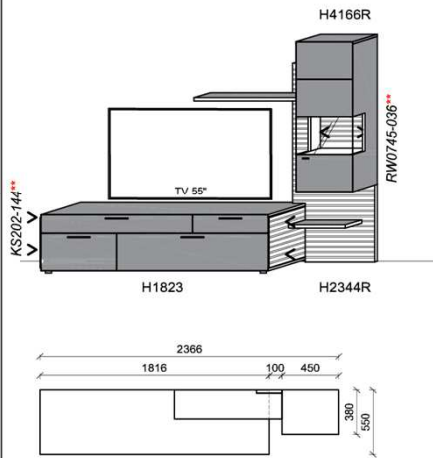

KITZALM - BELUNA
WOHNEN

Kombinationen

Korpus: Snow

Hinweis

- = Flächen in Lack Snow
- ** = empfohlene Beleuchtung

Kombination K001

spiegelseitig zur Abbildung: K901

Stck	Bezeichnung	Bestellnr.	Pr.
1x	TV-Unterteil	H1823	
1x	Hängeelement	H4166R	
1x	Wandpaneel	H2344R	
	K001	Σ	

spiegelseitig zur Abbildung: K901

Empfohlenes zusätzliches Beleuchtungspaket:

1x	Rückwandbel.	3,6 W	RW0745-036	
1x	Korpuseitenbel.	14,4 W	KS202-144	
1x	Trafo-Set		TRA30	
1x	Fernsteuerung		FS4	

B: 236,6
H: 194
T: 55
Watt: 18