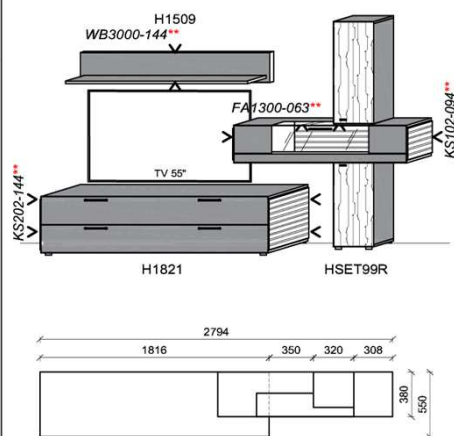

Kombination K003

spiegelseitig zur Abbildung: K903

Stck	Bezeichnung	Bestellnr.	Pr.
1x	TV-Unterteil	H1821	
1x	Stand-Hängeelem-Set	HSET99R	
1x	Wandboard	H1509	
	K003	Σ	

spiegelseitig zur Abbildung: K903

Empfohlenes zusätzliches Beleuchtungspaket:

1x	Korpuseitenbel.	14,4 W	KS202-144	
1x	Korpuseitenbel.	9,4 W	KS102-094	
1x	Fachbel.	6,3 W	FA1300-063	
1x	Wandboardbel.	14,4W	WB3000-144	
1x	Trafo-Set		TRA60	
1x	Fernsteuerung		FS4	

B: 279,4
H: 194
T: 55
Watt: 44,5