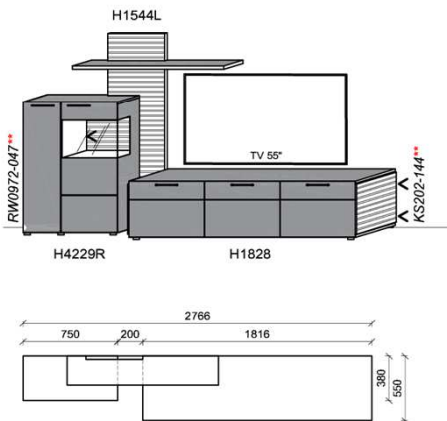

B: 250,8  
H: 194  
T: 55  
Watt: 35,1

**Kombination K005**

spiegelseitig zur Abbildung: K905

Stck	Bezeichnung	Bestellnr.	Pr.
1x	Standelement	H4229R	
1x	TV-Unterteil	H1828	
1x	Wandpaneel	H1544L	
		<b>K005</b>	Σ