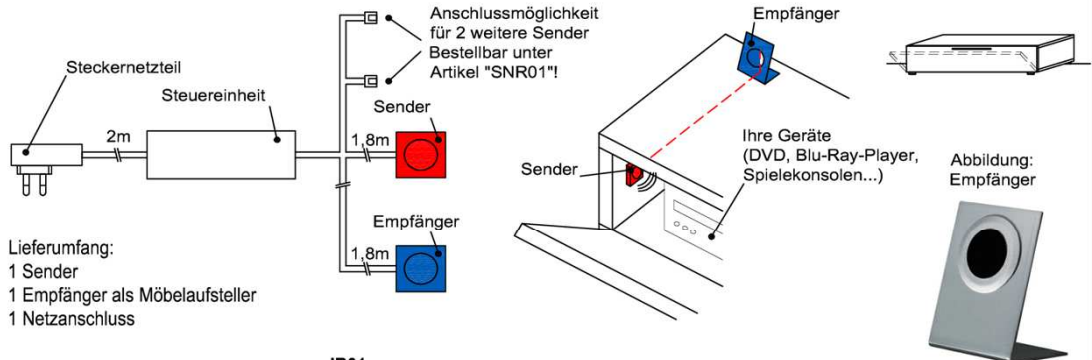

KITZALM - BELUNA
WOHNEN

Zubehör, Tische

Korpus: Snow

Hinweis
■ = Flächen in Lack Snow

IR- Repeater (Funkübertragungs-Set)

Der Infrarot-Repeater ermöglicht Ihnen bei geschlossener Möbelklappe die dahinter stehenden Geräte anzusteuern.

Funktion:
Das Infrarot-Signal Ihrer Fernbedienung wird vom Empfänger aufgenommen und über den Sender in das jeweilige Möbelfach an Ihre Geräte weitergeleitet.

Anwendung:
Signalweiterleitung für Fernseher, Hifi-Anlagen, Spielekonsolen, DVD- & Blu-Ray-Player!

Lieferumfang:
1 Sender
1 Empfänger als Möbelaufsteller
1 Netzanschluss

Best.Nr.:
Pr.:

IR01

IR- Repeater Zusatzsender

1 Sender

Zusatzsender für die Signalübertragung in weiteren Multimediafächern!

Best.Nr.:
Pr.:

SNR01

Schubkasten Einteilungsset

1 paar Glasteiler für 3 Fächer

Hinweis:
Glasteiler in der Schubkastenbreite variabel einbaubar

Bestellhinweis
Bitte betreffende Type und Schub angeben!

Best.Nr.:
Pr.:

SE02

Couchtische

- Holztischplatte
- Fuss mit Holzlamellenakzent

B: 120
T: 70
H: 48

Best.Nr.: CTLH120

B: 80
T: 80
H: 48

Best.Nr.: CTLH080

Esszimmertisch

- Holztischplatte FEST
- Fuss mit Holzlamellenakzent

B: 200
T: 95
H: 76

Best.Nr.: TLHF200

B: 180
T: 95
H: 76

Best.Nr.: TLHF180

B: 160
T: 95
H: 76

Best.Nr.: TLHF160

- Holztischplatte AUSZIEHBAR
- Fuss mit Holzlamellenakzent

B: 200 - 280
T: 95
H: 76

Best.Nr.: TLHA2028

B: 180 - 260
T: 95
H: 76

Best.Nr.: TLHA1826

B: 160 - 240
T: 95
H: 76

Best.Nr.: TLHA1624