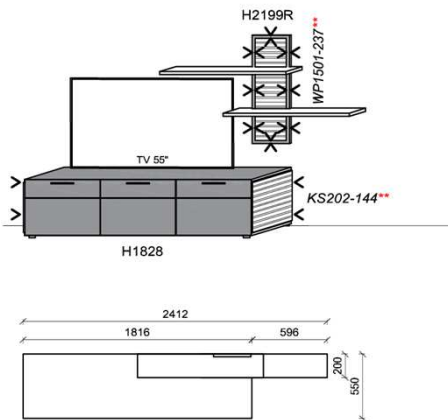

B: 261,6  
H: 210  
T: 55  
Watt: 26,9

**Kombination K011**

spiegelseitig zur Abbildung: K911

Stck	Bezeichnung	Bestellnr.	Pr.
1x	TV-Unterteil	H1828	
1x	Wandpaneel	H2199R	
	<b>K011</b>	<b>Σ</b>	

spiegelseitig zur Abbildung: K911