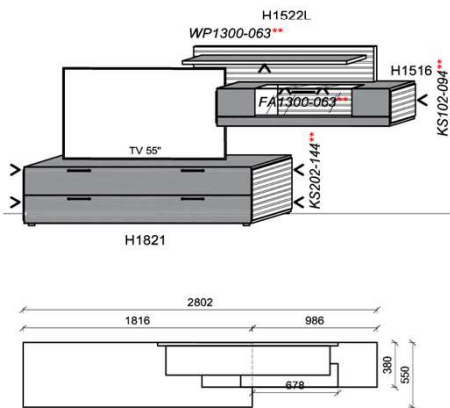

B: 280,2
H: 143
T: 55
Watt: 36,4

Stck	Bezeichnung	Bestellnr.	Pr.
1x	TV-Unterteil	H1821	
1x	Hängeelement	H1516	
1x	Wandpaneel	H1522L	
		K009	Σ

spiegelseitig zur Abbildung: K909

Empfohlenes zusätzliches Beleuchtungspaket:

1x	Fachbel.	6,3 W	FA1300-063	
1x	Wandboardbel.	6,3 W	WP1300-063	
1x	Korpusseitenbel.	9,4 W	KS102-094	
1x	Korpusseitenbel.	14,4 W	KS202-144	
1x	Trafo-Set		TRA60	
1x	Fernsteuerung		FS4